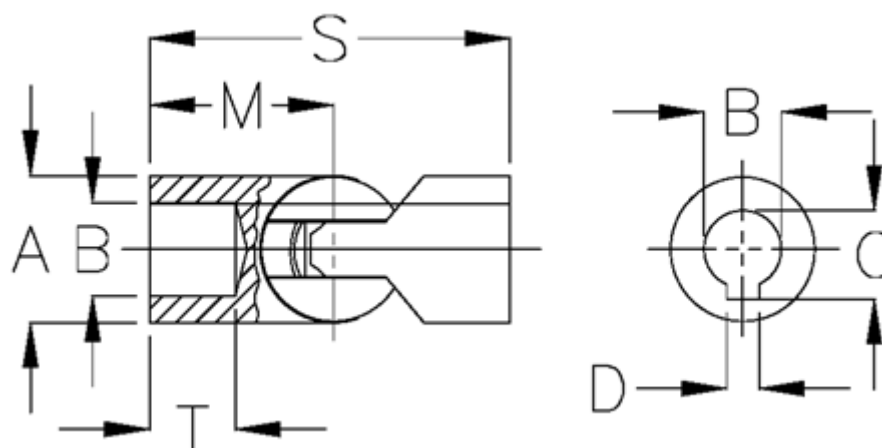

Varenummer: 07845403

Beskrivelse: Kugleled, enkelt 0.845.403

Mål

A	= 45
B H7	= 22
C	= 24.8
D	= 6
M	= 55.0
Max moment (Nm)	= 200
s	= 110
T	= 26